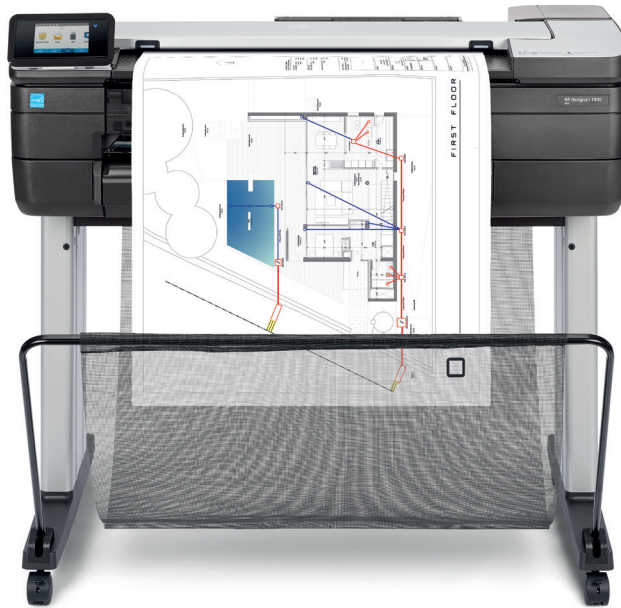

HP 디자인젯 T830 24인치 복합기

건축 및 건설 사무소를 위한 스마트한 선택

편의성-빠르고 민첩하며 직관적인 인쇄/스캔/복사

- 빠른 문서 인쇄-A1/D 사이즈 출력 최대 26초¹
- 가장 작은 크기의 대형 복합기로 사무실, 건설 현장에 간편하게 설치²
- HP Click 인쇄 소프트웨어로 프로젝트 세트와 PDF 문서를 간단하게 인쇄합니다
- HP Mobile Printing으로 스마트폰이나 태블릿에서 누구나 쉽고 편리하게 인쇄할 수 있습니다³

신뢰성-HP 디자인젯의 품질과 신뢰성

- 작은 포맷에서도 HP 디자인젯과 동일한 품질 제공-50매 A4/A3 용지함으로 절반 크기의 문서 인쇄
- 0.1% 라인 정확도의 정밀함⁴, 최대 2400dpi 해상도 및 선명한 출력-HP 브라이트 오피스 잉크
- 스마트 스캔 기술로 원본 손상을 최소화하고 선명한 색상으로 스캔
- 운송 및 작업이 편리하도록 받침을 추가하여 디자인 개선

소통과 공유-회의 결과 즉시 공유 가능

- 내장 스캐너를 사용하여 스케치와 손으로 주석을 필기한 도면을 동료/파트너에게 바로 복사하여 배포
- Wi-Fi Direct으로 컴퓨터, 스마트폰, 태블릿을 프린터에 쉽게 연결
- 즉시 도면 공유-HP Smart 앱⁵을 사용하여 전면 패널에서 스캔하고 이메일로 전송하거나 클라우드에 게시
- 직관적인 사용-하나의 터치스크린으로 직관적 디자인을 적용하여 즉시 스캔, 복사, 공유 가능

보안을 적용한 프린터입니다. HP 정품 칩을 사용하지 않는 카트리지들은 작동하지 않을 수 있으며, 현재 작동하더라도 향후 사용하지 못할 수 있습니다. 자세한 정보: hp.com/go/learnaboutesupplies

자세한 정보는 hp.com/go/designjetT830을 참조하십시오.

¹ HP 디자인젯 T830 24인치 프린터는 HP 디자인 T520 24인치 프린터보다 인쇄 속도가 25% 빠릅니다. HP 브라이트 화이트 잉크젯 용지(본드)와 정품 HP 브라이트 오피스 잉크를 사용하여 절삭 모드를 켜 상태에서 고속 모드로 인쇄했을 때 측정된 기계적 인쇄 시간입니다.
² HP 디자인젯 T830 24인치 및 36인치 다기능 프린터는 대형 장치 중에서 가장 크기가 작은 인쇄/스캔/복사용 프린터이며, 2017년 5월 공개된 HxWxL 사양에 기초합니다.
³ 로컬 인쇄는 모바일 장치와 프린터가 같은 네트워크에 있어야 합니다(일반적으로 Wi-Fi 액세스 포인트로 유무선 연결). 또는, 직접 무선으로 연결할 수도 있습니다. 무선 성능은 물리적 환경과 액세스 포인트와의 거리에 따라 달라집니다. 무선은 2.4GHz에서만 호환됩니다. 원격 인쇄는 HP 웹 연결 프린터에 인터넷이 연결되어 있어야 합니다. 무선 브로드밴드를 사용하려면 모바일 장치에 별도 서비스 요금제를 사용해야 합니다. 서비스 제공 업체에 서비스 지역 및 제공 여부를 문의하십시오. 자세한 내용은 hp.com/go/designjetmobility를 참조하십시오.
⁴ 온도 23°C (73°F), 상대 습도 50-60%에서 HP 중량 롤, 정품 HP 브라이트 오피스 잉크, A1/D HP 인쇄 용지를 사용하여 고급 모드로 인쇄했을 때 지정된 벡터 길이의 +/-0.1% 또는 +/-0.2mm(둘 중 큰 값)입니다.
⁵ HP Smart 앱은 iOS v7.0 이상 Apple® iPad, iPhone 및 iPod Touch, Android™ v4.4 이상 Android™ 모바일 장치에서 사용할 수 있습니다. HP Smart 앱은 Apple® 모바일 장치의 경우 Apple® App Store에서, Android™ 모바일 장치의 경우 Google Play Store에서 무료로 다운로드하실 수 있습니다.